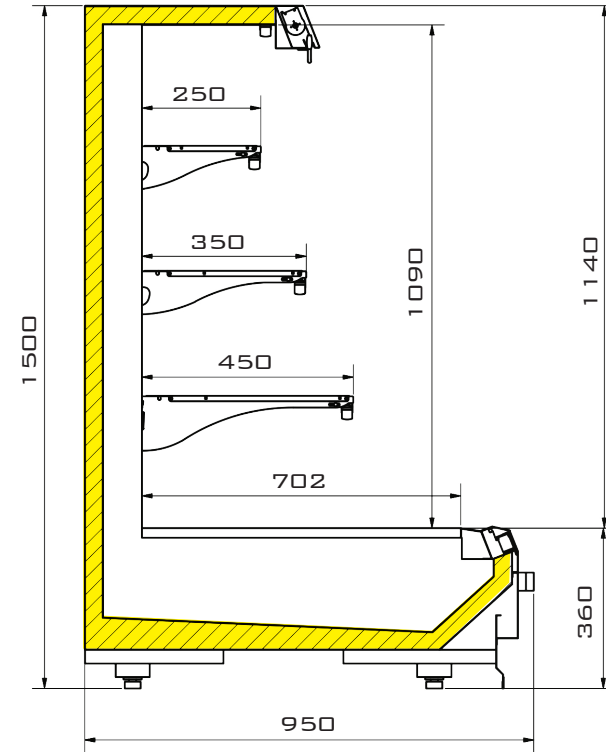

HESSEN®

MARBURG

PREMIUM QUALITY

MARBURG

RAL 9010

RAL 9006

HESSEN®

LENGTH WITHOUT SIDE PANELS (MM)	1250	1875	2500	3125	3750
HIGHT (MM)	1500	1500	1500	1500	1500
PRESERVATION	-1/+1	•	•	•	•
TEMPERATURE (°C)	0/+2	•	•	•	•
	+2/+4	•	•	•	•
	+4/+6	•	•	•	•
DEPTH (MM)	950	•	•	•	•
	850	•	•	•	•
ENERGY CLASS**	A+ G B	A+ G B	A+ G B	A+ G B	A+ G B

LOW BASE 850MM (DEPTH)

HESSEN

950MM (DEPTH)

HESSEN

MARBURG

HESSEN®

FRIGO SOPRING D.O.O.

CARA DUŠANA 88
22313 VOJKA
REPUBLIKA SRBIJA