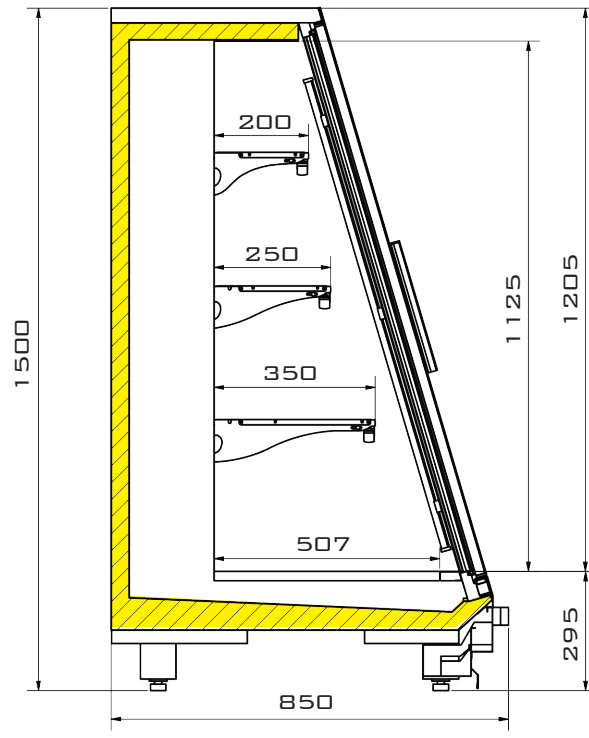

HESSEN®

MARBURG

PREMIUM QUALITY

MARBURG

RAL 9010

RAL 9006

HESSEN®

LENGTH WITHOUT SIDE PANELS (MM)	1250	1875	2500	3125	3750
HIGHT (MM)	1500	1500	1500	1500	1500
PRESERVATION	-1/+1	•	•	•	•
TEMPERATURE (°C)	0/+2	•	•	•	•
	+2/+4	•	•	•	•
	+4/+6	•	•	•	•
DEPTH (MM)	950	•	•	•	•
	850	•	•	•	•
ENERGY CLASS**	A+ G B	A+ G B	A+ G B	A+ G B	A+ G B

LOW BASE 850MM (DEPTH)

HESSEN

950MM (DEPTH)

HESSEN

MARBURG

HESSEN®

FRIGO SOPRING D.O.O.

CARA DUŠANA 88
22313 VOJKA
REPUBLIKA SRBIJA