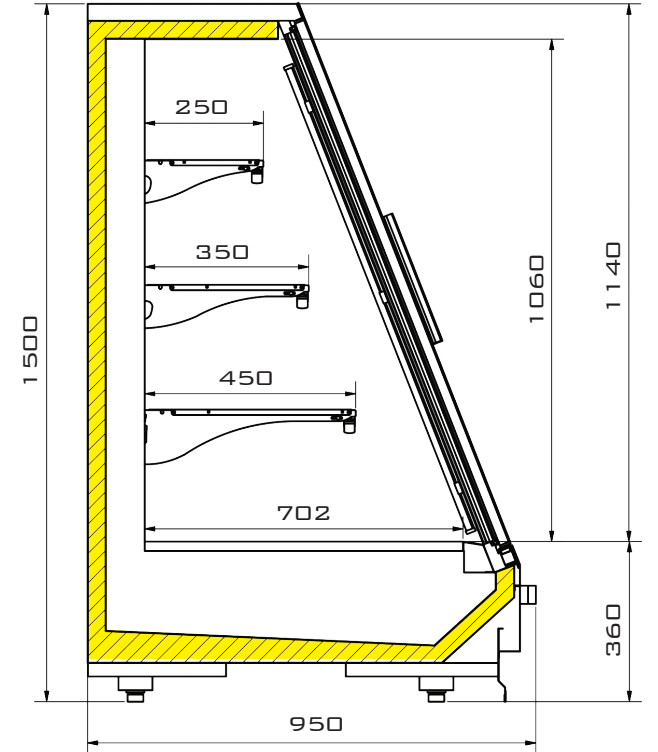

HESSEN®

MARBURG

PREMIUM QUALITY

MARBURG

RAL 9010

RAL 9006

HESSEN®

LENGTH WITHOUT SIDE PANELS (MM)	1250	1875	2500	3125	3750
HIGHT (MM)	1500	1500	1500	1500	1500
PRESERVATION	-1/+1	•	•	•	•
TEMPERATURE (°C)	0/+2	•	•	•	•
	+2/+4	•	•	•	•
	+4/+6	•	•	•	•
DEPTH (MM)	950	•	•	•	•
	850	•	•	•	•
ENERGY CLASS**	A+ G B	A+ G B	A+ G B	A+ G B	A+ G B

LOW BASE 850MM (DEPTH)

HESSEN

950MM (DEPTH)

HESSEN

MARBURG

HESSEN®

FRIGO SOPRING D.O.O.

CARA DUŠANA 88
22313 VOJKA
REPUBLIKA SRBIJA