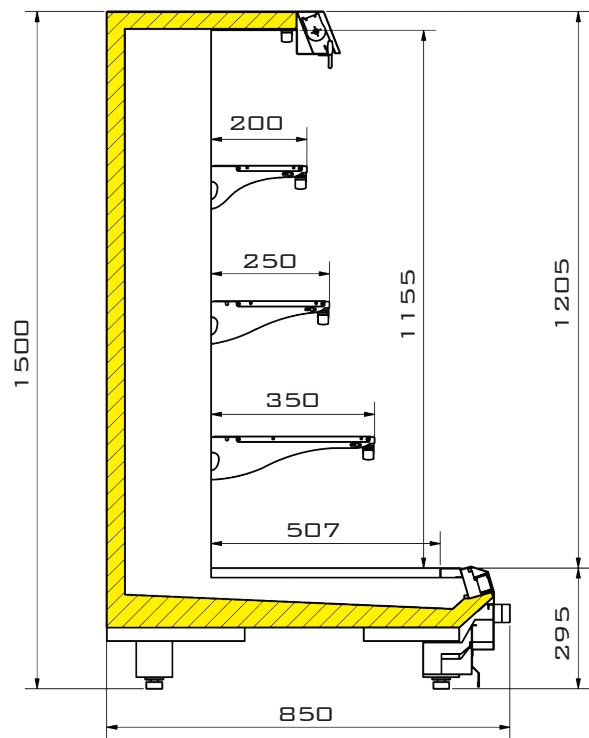

HESSEN®

MARBURG

PREMIUM QUALITY

MARBURG

RAL 9010

RAL 9006

HESSEN®

LENGTH WITHOUT SIDE PANELS (MM)	1250	1875	2500	3125	3750
HIGHT (MM)	1500	1500	1500	1500	1500
PRESERVATION	-1/+1	•	•	•	•
TEMPERATURE (°C)	0/+2	•	•	•	•
	+2/+4	•	•	•	•
	+4/+6	•	•	•	•
DEPTH (MM)	950	•	•	•	•
	850	•	•	•	•
ENERGY CLASS**	A+ G B	A+ G B	A+ G B	A+ G B	A+ G B

LOW BASE 850MM (DEPTH)

HESSEN

950MM (DEPTH)

HESSEN

MARBURG

HESSEN®

FRIGO SOPRING D.O.O.

CARA DUŠANA 88
22313 VOJKA
REPUBLIKA SRBIJA